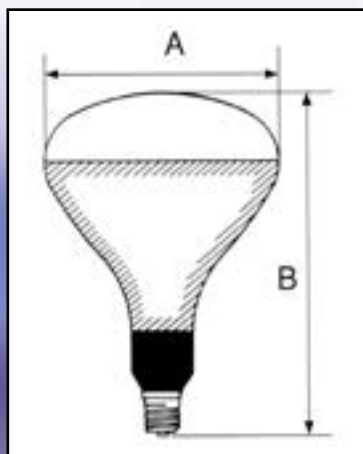

E26 Base (散光型)

品名	定格電圧 (V)	消費電力 (W)	寸法 (mm)		ビーム光束 (lm)	色温度 (K) 参考値	定格寿命 (h)	フィラメントタイプ	点灯方向	Fig.No.
			A(Max.)	B(Max.)						
RF80 100V 150W	100	150	80	125	2400	3100	25	C-9	ANY	1
RF100 100V 150WC	100	150	100	135	2400	3200	25	C-9	ANY	1
RF110 100V 300WC	100	300	110	150	5200	3200	30	C-9	ANY	1
RF127 100V 500WC	100	500	127	170	9000	3200	30	C-9	ANY	1
* CRF127 100V 500W	100	500	127	170	3400	5500	10	C-9	ANY	1

* 印製品はロット受注生産品です。

Fig-1